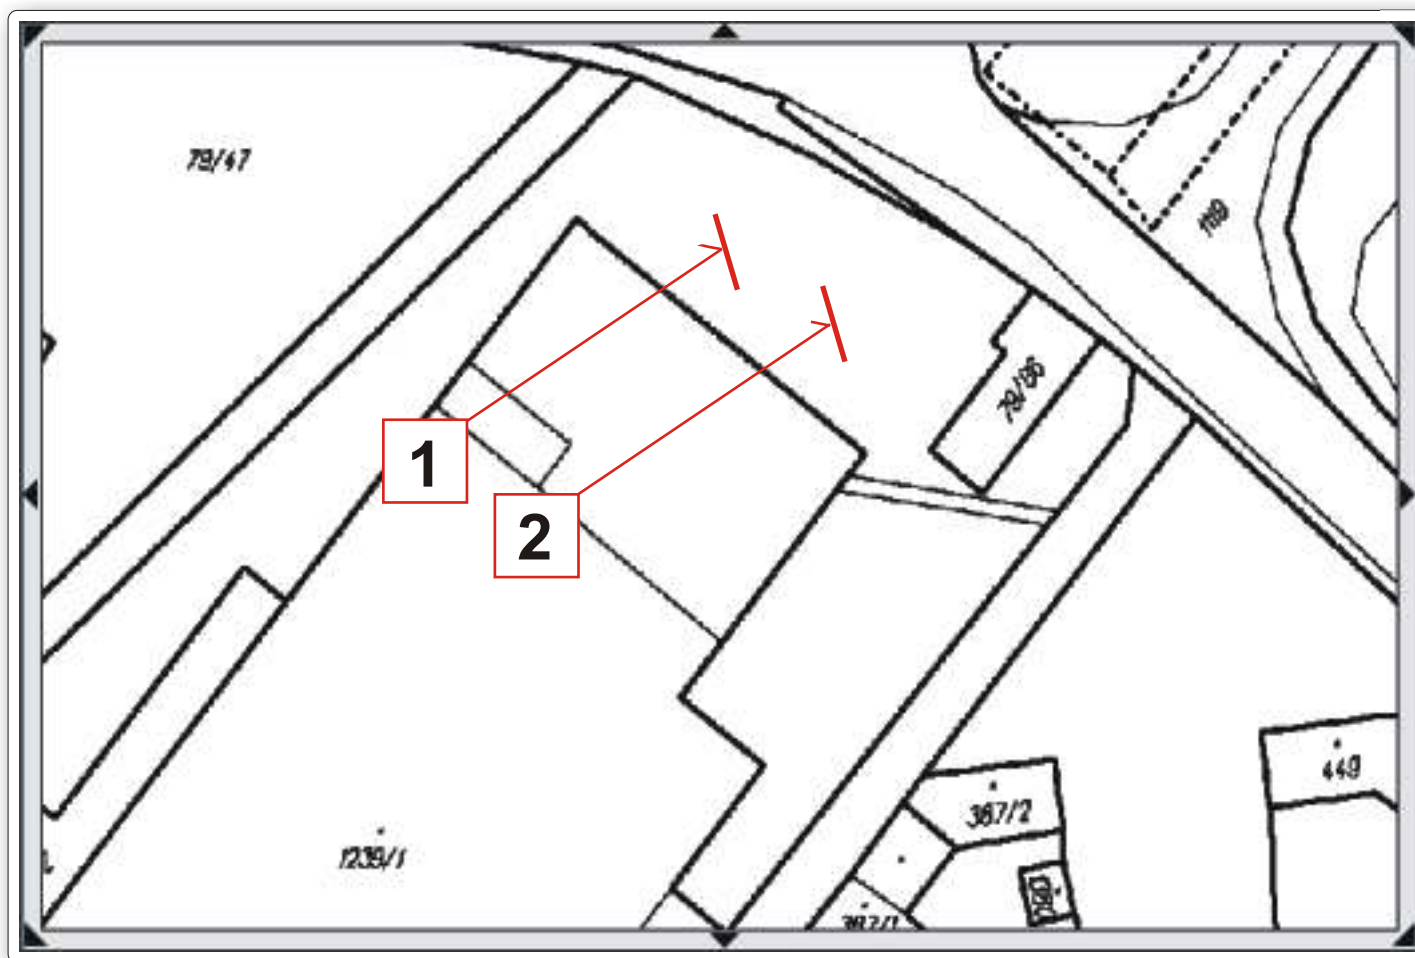

Kladenská sportovní hala

Snímek z katastrální mapy